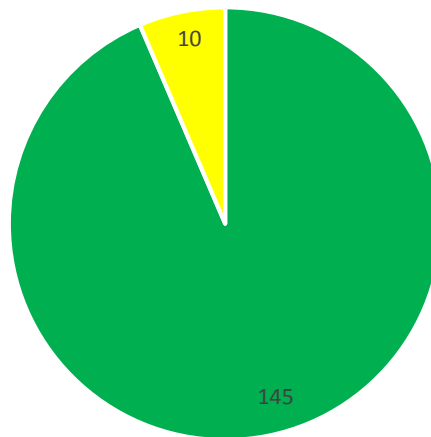

Показники діяльності Турківського районного суду Львівської області за 2020 рік (30.07.2020-31.12.2020)

Кримінальне судочинство

■ розглянуто ■ залишок

Адміністративні правопорушення

■ розглянуто ■ залишок

Адміністративне судочинство

■ розглянуто ■ залишок

Цивільне судочинство

■ розглянуто ■ залишок