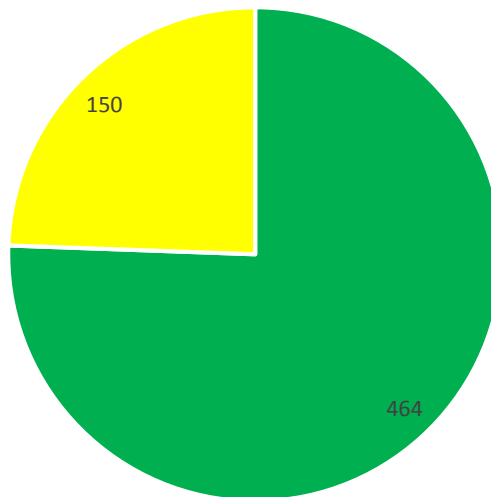

Показники діяльності Турківського районного суду Львівської області за 2020 рік (30.07.2020-31.12.2020)

Кримінальне судочинство

■ розглянуто ■ залишок

Адміністративні правопорушення

■ розглянуто ■ залишок

Адміністративне судочинство

■ розглянуто ■ залишок

Цивільне судочинство

■ розглянуто ■ залишок