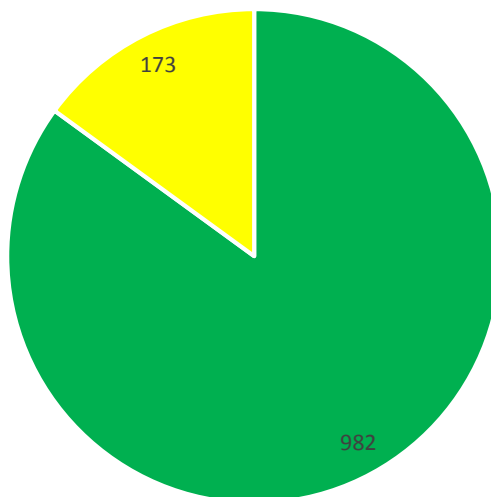

Показники діяльності Турківського районного суду Львівської області за 2020 рік (30.07.2020-31.12.2020)

Кримінальне судочинство

■ розглянуто ■ залишок

Адміністративні правопорушення

■ розглянуто ■ залишок

Адміністративне судочинство

■ розглянуто ■ залишок

Цивільне судочинство

■ розглянуто ■ залишок