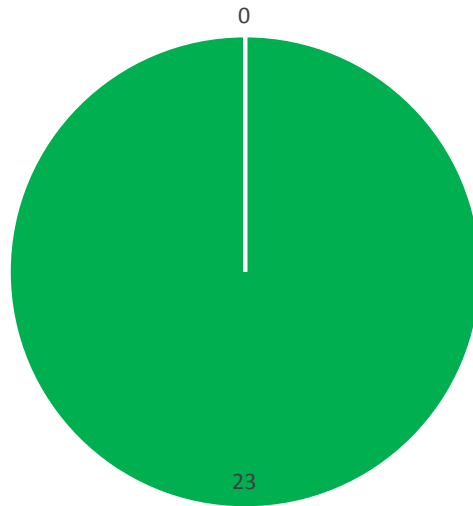

Адміністративне судочинство